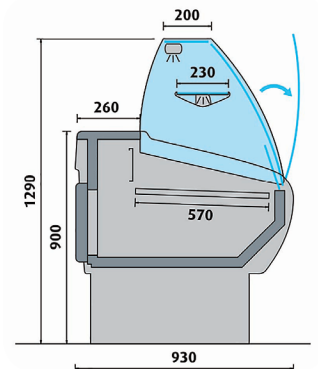

## DÉSIGNATION

COMPTOIR D'EXPOSITION - VITRAGE BOMBÉ - FROID STATIQUE - 2 P. - 2000 X 931 MM

## TECHNIQUE

- ÉTAGÈRE INTERMÉDIAIRE EN VERRE AVEC ÉCLAIRAGE LED
- Gaz R452A
- Température + 3°C/+ 6°C
- Froid statique
- Tablette de service en marbre
- Exposition en INOX
- Avec éclairage
- Réserve réfrigérée
- Étagère intermédiaire
- Thermostat digital
- Dégivrage automatique
- 230 V Mono
- Ambiance de fonctionnement à 25°C et 60% d'humidité

### PROFONDEUR 931 MM • FROID STATIQUE

Réf.	Surface (m <sup>2</sup> )	Portes	Puis. frigorifique (W)	Poids (kg)	Dim. (mm) L x P x H	Prix (h.t) €
BE 200 B	1,47	2	485	170	2000 x 931 x 1290	