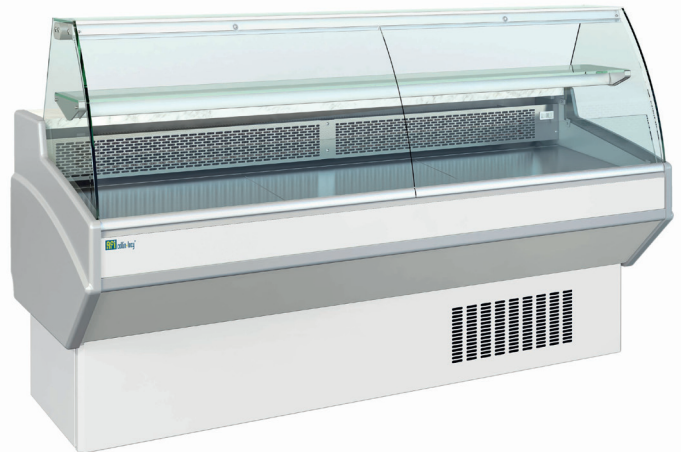

## RÉFÉRENCE

BE 200 B

## DÉSIGNATION

COMPTOIR D'EXPOSITION - VITRAGE BOMBÉ - FROID STATIQUE - 2 P. - 2000 X 931 MM

## TECHNIQUE

- ÉTAGÈRE INTERMÉDIAIRE EN VERRE AVEC ÉCLAIRAGE LED
- Gaz R452A
- Température + 3°C/+ 6°C
- Froid statique
- Tablette de service en marbre
- Exposition en INOX
- Avec éclairage
- Réserve réfrigérée
- Étagère intermédiaire
- Thermostat digital
- Dégivrage automatique
- 230 V Mono
- Ambiance de fonctionnement à 25°C et 60% d'humidité

### PROFONDEUR 931 MM • FROID STATIQUE

Réf.	Surface (m <sup>2</sup> )	Portes	Puis. frigorifique (W)	Poids (kg)	Dim. (mm) L x P x H	Prix (h.t) €
BE 200 B	1,47	2	485	170	2000 x 931 x 1290	